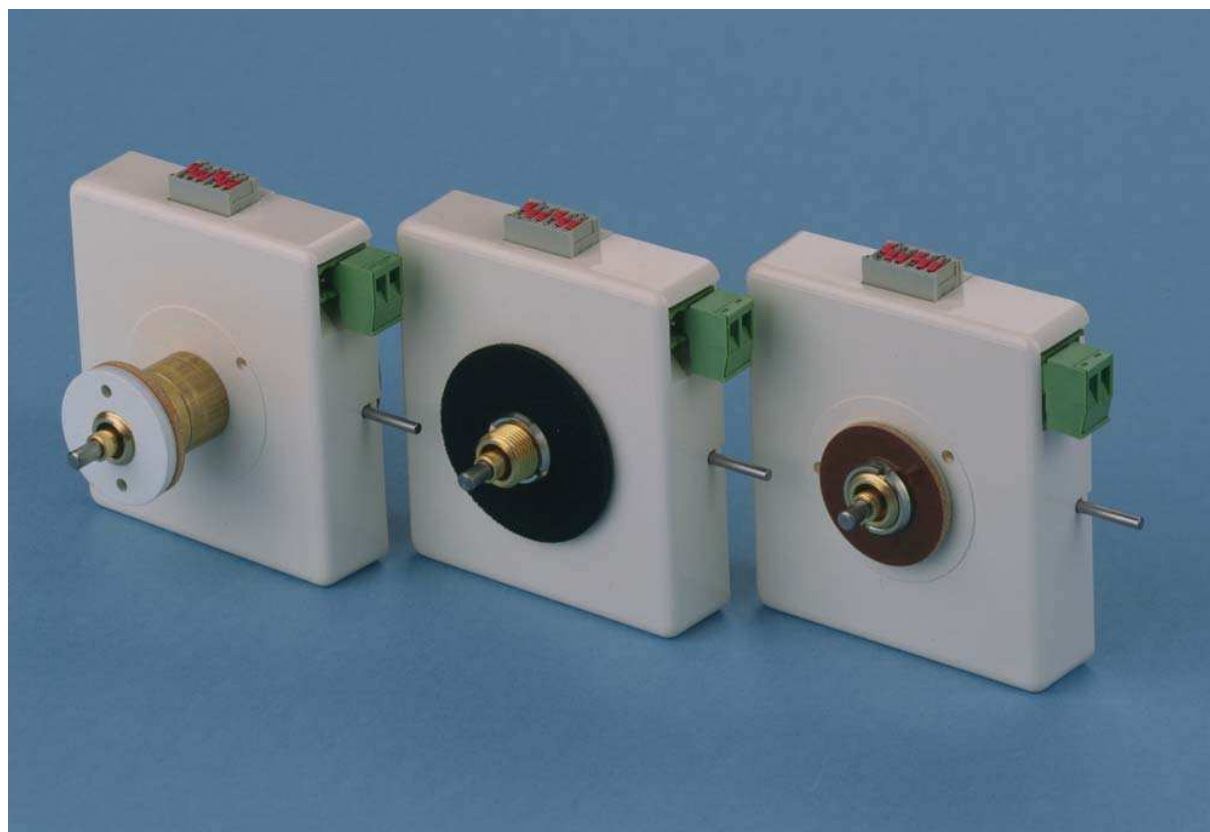

Uurwerken en Klokken

Minuten impuls voor binnen en buiten klokken NU 90

	NU 90 k	NU 90 m	NU 90 t
A	5.8	11.8	26.5
B	9.3	15.3	30
C	15.8	22.3	37

NU 90 k	W850 1000 0000 korte shaft voor maximale draaidikte 3.5 mm
NU 90 m	W850 2000 0000 medium shaft voor maximale draai dikte 8 mm
NU 90 t	W850 3000 0000 lange shaft voor verlichte klokken
Aandrijf voltage	12,24,48 of 60 VDC te kiezen met DIP-Switch
Draai diameter	Tot 80 cm
Operating temperaturen	-30 tot +70 graden
Gewicht	180 gram