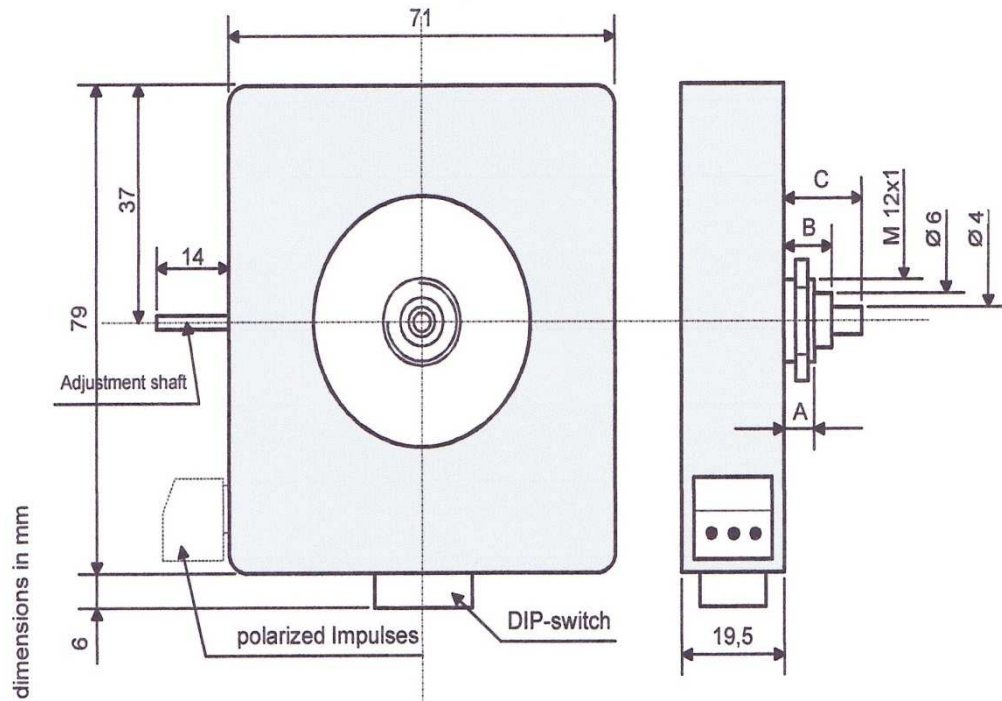

Uurwerken en Klokken

Minuten impuls voor binnen en buiten klokken NU 90

	NU 90 k	NU 90 m	NU 90 t
A	5.8	11.8	26.5
B	9.3	15.3	30
C	15.8	22.3	37

NU 90 k	W850 1000 0000 korte shaft voor maximale draaidikte 3.5 mm
NU 90 m	W850 2000 0000 medium shaft voor maximale draai dikte 8 mm
NU 90 t	W850 3000 0000 lange shaft voor verlichte klokken
Aandrijf voltage	12,24,48 of 60 VDC te kiezen met DIP-Switch
Draai diameter	Tot 80 cm
Operating temperaturen	-30 tot +70 graden
Gewicht	180 gram