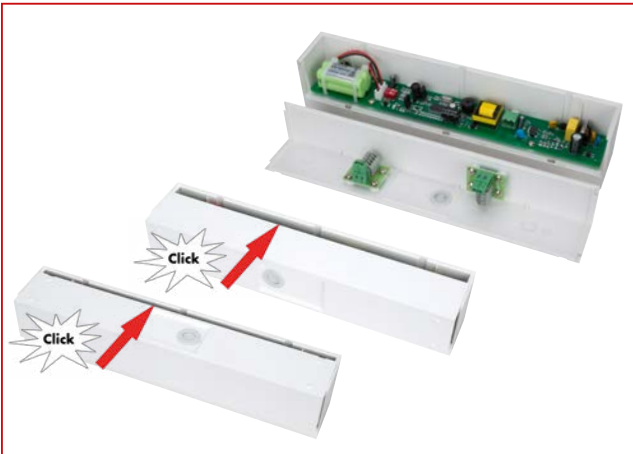

Kan afgehaald worden

K2 & K3 Autonome LED-noodverlichting met autotest

NLK2U003SC

NLK3U003SC

Schrack-Info

Autonome LED-noodverlichting met batterij uitgevoerd volgens de normeringen EN-60598-1, EN-60598-22, ISO-7010 en EN-1838. Dit toestel kan universeel ingezet worden voor wand- of plafondmontage met enkel of dubbelzijdig pictogram. De armatuur is geschikt voor een permanente of niet-permanente werking (wordt ingesteld met schakelaar). Een set van 4 pictogrammen wordt meegeleverd met het toestel (pijlen links, rechts, onder, boven, wit volgens ISO 7010). Automatische korte test elke 7 dagen. Een automatische volledige autonomietest vindt plaats elke 52 weken. Autonomie 3u of 8u kan ingesteld worden.

Technische gegevens

Materiaal:	kunststof, wit
Herkenningsafstand:	27m
Pictogrammen:	4 pictogrammen (pijlen links, rechts, onder, boven) volgens ISO 7010
Lichtmiddel:	LED
Nominale spanning:	230VAC / 50Hz
Autonomie:	instelbaar 3u of 8u
Batterij:	NiMH 4,8V / 800mAh
Verbruik:	6,5W
Beschermingsgraad:	IP44
Beschermingsklasse:	II
Montage:	Optioneel muurbeugel, pendelset, voor NLK2U003SC inbouwkader voor inbouw in plafond
Toegelaten omgevingstemperatuur:	-5°C tot +35°C

Afmetingen

■ Vier eenvoudig te plaatsen plug-in pictogrammen inbegrepen

■ Montage is eenvoudig te veranderen van wand- naar plafondmontage door het draaien van de behuizing

■ Permanent of niet-permanente werking en autonomie (3u of 8u) eenvoudig in te stellen via DIP-switch