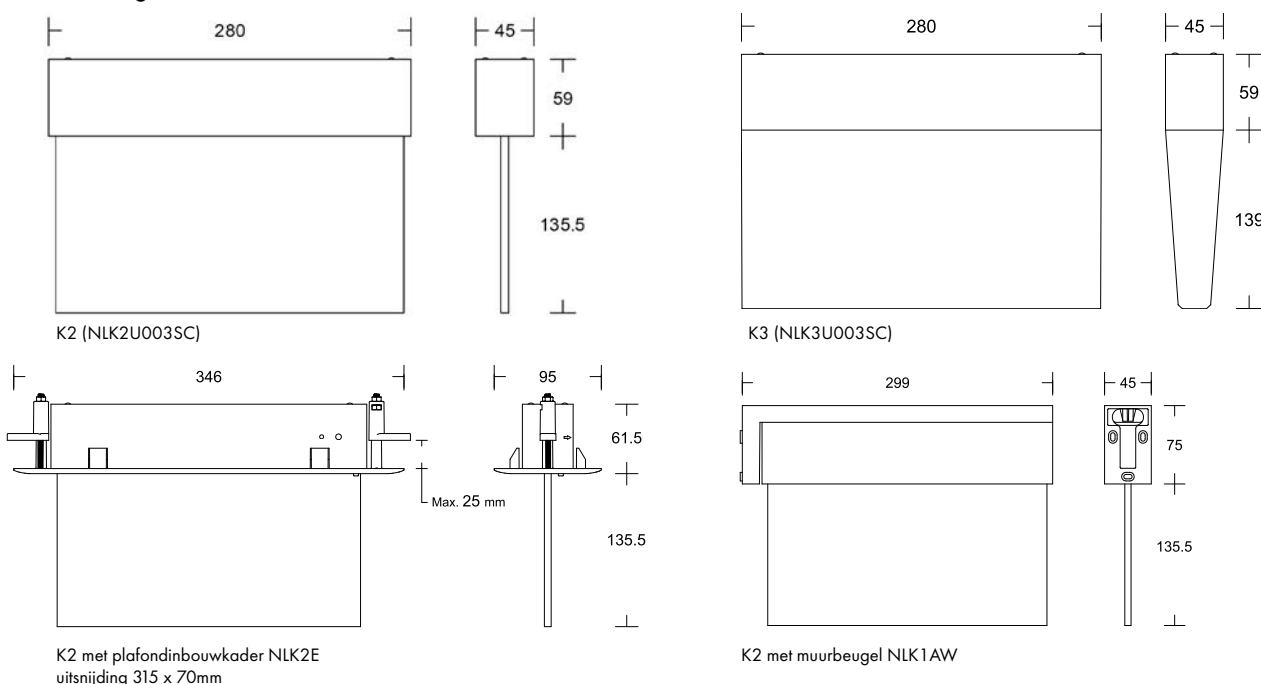

Kan afgehaald worden

K2 & K3 Autonome LED-noodverlichting met autotest

NLK2U003SC

NLK3U003SC

Schrack-Info

Autonome LED-noodverlichting met batterij uitgevoerd volgens de normeringen EN-60598-1, EN-60598-22, ISO-7010 en EN-1838. Dit toestel kan universeel ingezet worden voor wand- of plafondmontage met enkel of dubbelzijdig pictogram. De armatuur is geschikt voor een permanente of niet-permanente werking (wordt ingesteld met schakelaar). Een set van 4 pictogrammen wordt meegeleverd met het toestel (pijlen links, rechts, onder, boven, wit volgens ISO 7010). Automatische korte test elke 7 dagen. Een automatische volledige autonomietest vindt plaats elke 52 weken. Autonomie 3u of 8u kan ingesteld worden.

Technische gegevens

Materiaal:	kunststof, wit
Herkenningsafstand:	27m
Pictogrammen:	4 pictogrammen (pijlen links, rechts, onder, boven) volgens ISO 7010
Lichtmiddel:	LED
Nominale spanning:	230VAC / 50Hz
Autonomie:	instelbaar 3u of 8u
Batterij:	NiMH 4,8V / 800mAh
Verbruik:	6,5W
Beschermingsgraad:	IP44
Beschermingsklasse:	II
Montage:	Optioneel muurbeugel, pendelset, voor NLK2U003SC inbouwkader voor inbouw in plafond
Toegelaten omgevingstemperatuur:	-5°C tot +35°C

Afmetingen

■ Vier eenvoudig te plaatsen plug-in pictogrammen inbegrepen

■ Montage is eenvoudig te veranderen van wand- naar plafondmontage door het draaien van de behuizing

■ Permanent of niet-permanente werking en autonomie (3u of 8u) eenvoudig in te stellen via DIP-switch