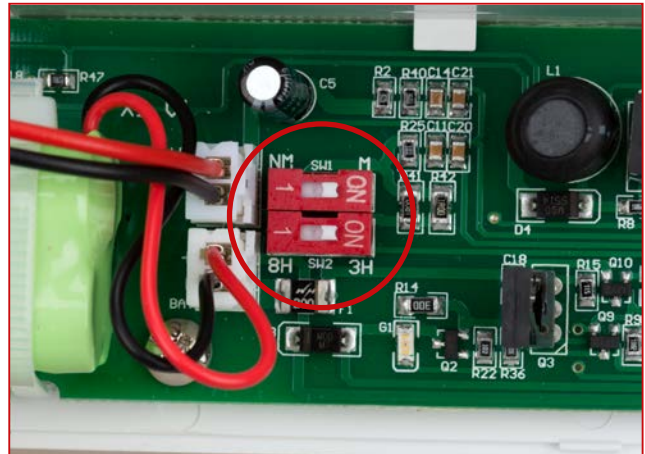

Kan afgehaald worden

K2 & K3 Autonome LED-noodverlichting met autotest

NLK2U003SC

NLK3U003SC

Schrack-Info

Autonome LED-noodverlichting met batterij uitgevoerd volgens de normeringen EN-60598-1, EN-60598-22, ISO-7010 en EN-1838. Dit toestel kan universeel ingezet worden voor wand- of plafondmontage met enkel of dubbelzijdig pictogram. De armatuur is geschikt voor een permanente of niet-permanente werking (wordt ingesteld met schakelaar). Een set van 4 pictogrammen wordt meegeleverd met het toestel (pijlen links, rechts, onder, boven, wit volgens ISO 7010). Automatische korte test elke 7 dagen. Een automatische volledige autonomietest vindt plaats elke 52 weken. Autonomie 3u of 8u kan ingesteld worden.

Technische gegevens

Materiaal:	kunststof, wit
Herkenningsafstand:	27m
Pictogrammen:	4 pictogrammen (pijlen links, rechts, onder, boven) volgens ISO 7010
Lichtmiddel:	LED
Nominale spanning:	230VAC / 50Hz
Autonomie:	instelbaar 3u of 8u
Batterij:	NiMH 4,8V / 800mAh
Verbruik:	6,5W
Beschermingsgraad:	IP44
Beschermingsklasse:	II
Montage:	Optioneel muurbeugel, pendelset, voor NLK2U003SC inbouwkader voor inbouw in plafond
Toegelaten omgevingstemperatuur:	-5°C tot +35°C

Afmetingen

■ Vier eenvoudig te plaatsen plug-in pictogrammen inbegrepen

■ Montage is eenvoudig te veranderen van wand- naar plafondmontage door het draaien van de behuizing

■ Permanent of niet-permanente werking en autonomie (3u of 8u) eenvoudig in te stellen via DIP-switch

■ K2 met inbouwkader NLK2E

■ K3 met muurbeugel NLK1AW

OMSCHRIJVING

Autonome LED-noodverlichting met autotest

Design K2 LED 3u of 8u autonomie 230V verschillende montage mogelijkheden

NLK2U003SC

Design K3 LED 3u of 8u autonomie 230V verschillende montage mogelijkheden