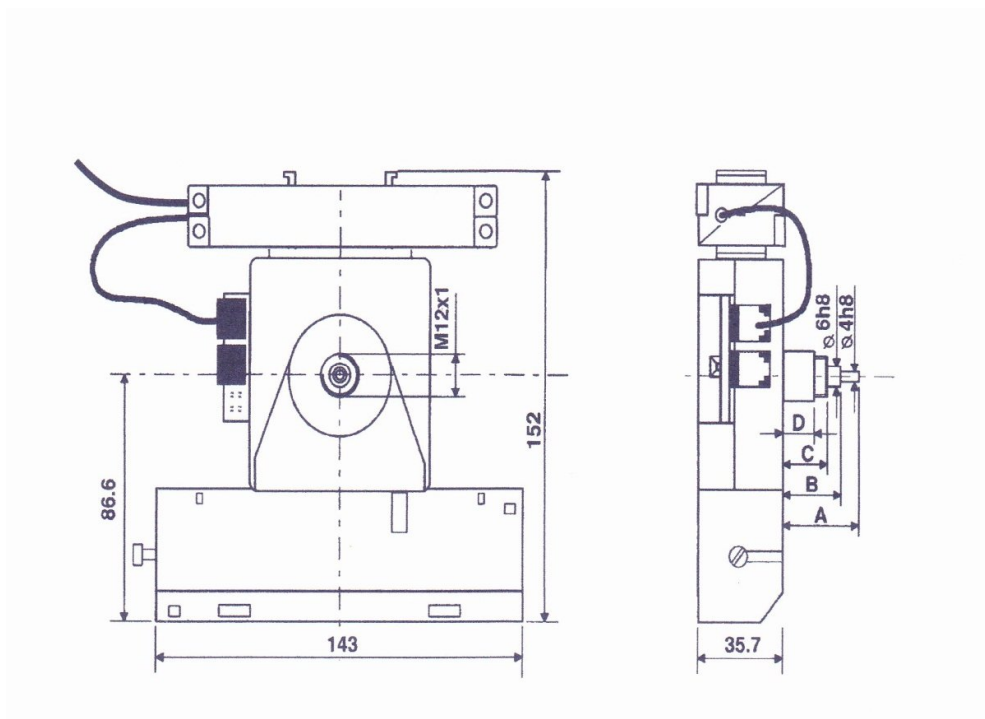

Uurwerken en Klokken

Industrieel Uurwerk GU 192

Robuuste self setting, modulair bewegend uurwerk voor buitenklokken tot 80 cm. Voor weergave van uren en minuten.

Model 192 voor niet doorschijnende wijzerplaten en Model 192t voor doorschijnende wijzerplaten.

De GPS module wordt geleverd met een 5 meter lange kabel en een antenne plug.

Shaft voor minuten wijzer	18.9	34
Shaft voor urenwijzer	11.9	27

Technische data	
Operation module	1 motor voor minuten en uur wijzer. Normale mode: 1 stap per minuut Gelijkzetten: 2 stappen per seconde
Automatisch goed zetten van de wijzers in de geselecteerde tijdszone	ja
50 tijdszones	Te selecteren middel een DIP Switch
Download van een pc voor extra tijdzone	ja
Tijds synch met GPS	1 x per week

Periodieke check van de stand wijzers	Iedere twaalf uur 1 keer
Maximaal gewicht van de wijzers	Minuut: 140 gram. Uur 110 gram.

Power supply	3.6 V Lithium batterij/ 35Ah levensduur >5 jaar.
Gewicht batterij	310-350 gram