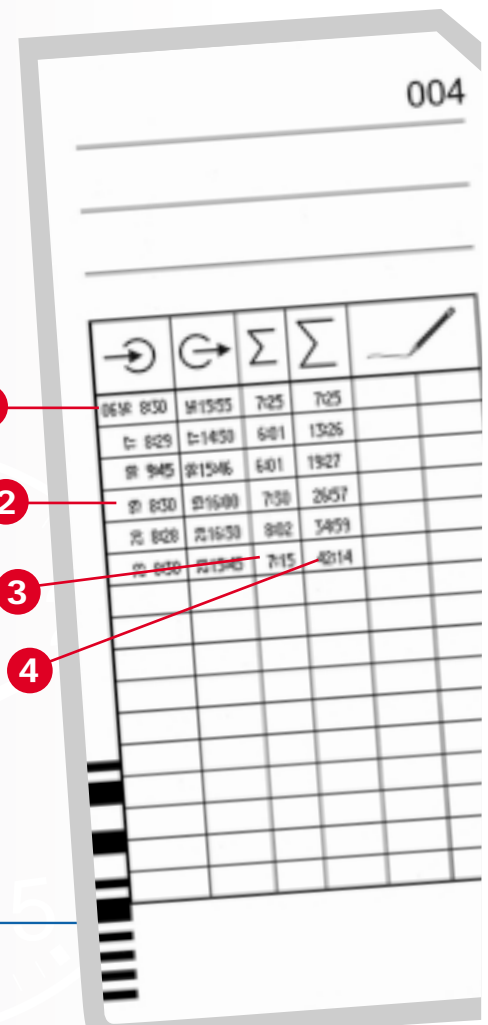

VOORNAAMSTE EIGENSCHAPPEN:

- Eenvoudige bediening, na aansluiting aan de 230V. netspanning direct gebruiksklaar.
- Automatische registratie op een stempelkaart van de KOMEN/GAAN tijden, de totaal gewerkte tijd en de som van de dagtotalen in uren en minuten.
- Per dag kan onbeperkt worden gestempeld.
- 3 afrekeningsperiodes: maandelijks, wekelijks en 2-wekelijks.
- Maximaal 2 pauzes per dag kunnen worden ingesteld.
- Afronding van de totaal gewerkte tijd of van elke KOMEN of GAAN registratie.
- Automatische zomer-/wintertijd omschakeling.
- Quartzgestuurde tijdbasis met automatische kalender tot het jaar 2099. Gegevensbeveiliging bij stroomuitval tot 5-jaar d.m.v. lithium batterij.
- Groot verlicht LCD display met weergave van de dag-van-de-maand, de tijd en de weekdag.
- Stevige afsluitbare kunststof behuizing.
- Als optie kan een noodvoeding worden geleverd zodat gedurende een stroomuitval kan worden gestempeld.

SPECIFICATIES:

Klok ————— Digitaal (dag en tijd).
Nauwkeurigheid — ± 15sec./maand (20°C).
Lintcasette ——— Stempelafdruk in zwart.
Voeding ————— 220-240VAC 50/60 Hz.
Afmetingen ——— 160x205x128mm. (bxhxd).
Gewicht ————— ± 1.5 kg.

1. 1 Aanduiding van de maand.
2. 2 Datum.
3. 3 Gewerkte uren.
4. 4 Totaal gewerkte uren.

BERDO BV
Postbus 196
6740 AD Lunteren (Holland)

Tel. : 0318 48 79 05 E-mail: info@berdo.nl
Fax.: 0318 48 79 09 Website: www.berdo.nl