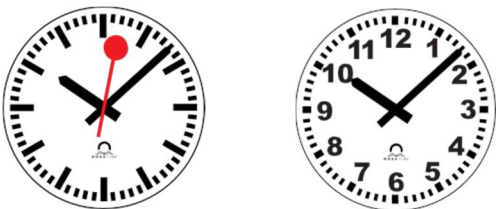

Beschikbaar als enkel en dubbelzijdige klok. De Metroline dubbelzijdige klokken hebben een roterende as wat het mogelijk maakt de klok op verschillende manieren te bevestigen. Muurbevestiging, plafond of op een paal.

## METROLINE - Enkelzijdige klok

Round, single-sided, nominal diameter 50, 60, 80 cm. With or without illumination. Light metal housing, colour RAL 9006 white aluminum, powder coated.

Convex acrylic protection glass. White dial with black printing. Simple mounting with case backside part through a 3 point fixation.

## METROLINE - Dubbelzijdige klok

Round, double-sided, nominal diameter 50, 60, 80 cm. With or without illumination. Light metal housing, colour RAL 9006 white aluminum, powder coated.

Convex acrylic protection glass. White dial with black printing. Option: Long suspension rod

Afmeting	Diameter	Gewicht
50	534	12
60	634	14
80	834	18

2 wijzerplaat opties: