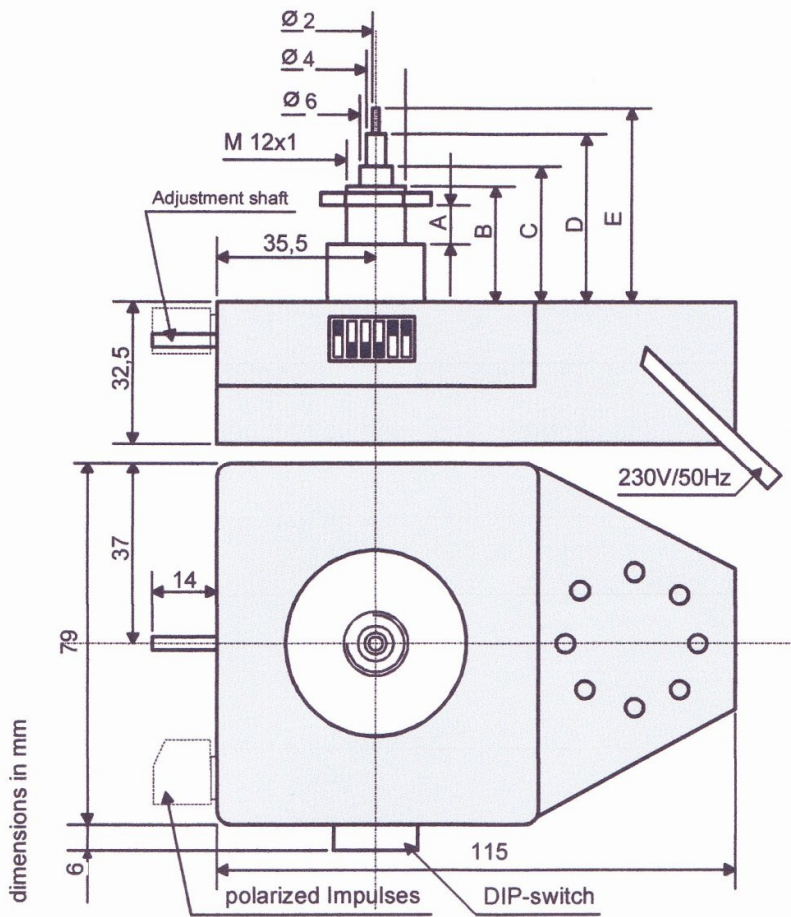

## Uurwerken en Klokken

Minuten impuls voor binnen en buiten klokken NU 90 SYN

	NU 90 SYN	NU 90t SYN
A	0	12
B	11.8	26.5
C	15.3	30
D	22.3	37
E	28.3	43

NU 90 SYN	W850 2300 0000 voor maximale draaidikte 8 mm
NU 90t SYN	W850 3300 0000 langeshaft voor verlichte klokken
Aandrijf voltage	12,24,48 of 60 VDC te kiezen met DIP-Switch
Voltage	230V
Draai diameter	Tot 80 cm
Operating temperaturen	-30 tot +70 graden
Gewicht	390 gram
Connector	Inclusief, kabel lengte 50 cm