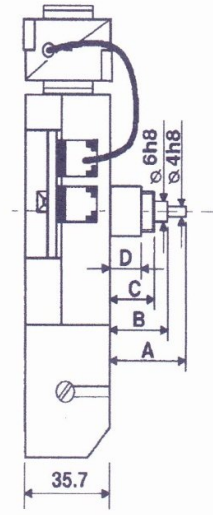

Uurwerken en Klokken

Industrieel Uurwerk FU 192

Uurwerk voor binnen en buitenklokken.

Maximale diameter van de klok 80cm

Radio gestuurd via een intern of extern tijdsignaalreceiver DCF 77 of
MSF 60

Beschikbaar voor transparante en non transparante wijzers